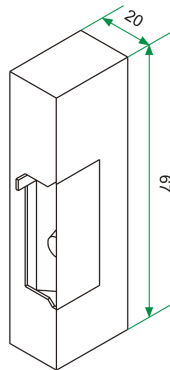

### Características principales

- **Funcionamiento automático**, que con una sola pulsación se desbloquea el abrepuertas, volviéndose a bloquear cuando se cierra la puerta.
- **Escudo no incluido**.
- Carcasa fabricada en aleación ligera de 2mm. de espesor y **solo 67mm. de altura**.
- Pestillo ajustable de 3mm. de precisión.
- Funcionamiento **dual** de 8 a **12V c.a.** (consumo de 750mA) o **c.c.** (consumo de 300mA).

### Características adicionales

- Dimensiones:

Mecanismo